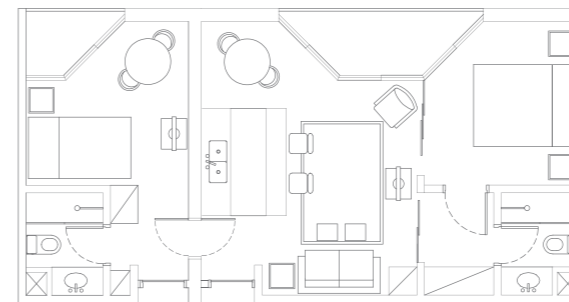

### SUÍTE EXECUTIVA [22M<sup>2</sup>]

Composta por duas camas de solteiro ou uma cama de casal, em um ambiente aconchegante, dividido em sala de estar com TV LCD 26", cozinha americana, banheiro em mármore e varanda.

### SUÍTE LUXO [46M<sup>2</sup>]

Com as mesmas características das suítes Luxo, a suíte Super Luxo conta com diferenças como: ambientes repaginados, linha de amenities OX, andar exclusivo para não fumantes, TV LCD de 32" e lençóis selecionados.

### SUÍTE SUPER LUXO [46M<sup>2</sup>]

INTELIGÊNCIA

Formada por suítes conjugadas e exclusivas. É composta por uma com cama de casal queen size e uma cama de solteiro extragrande. Toda estrutura das suítes Super Luxo com maior espaço, amplos armários e o dobro de conforto.

Dividido em sala de estar, cozinha americana, dois banheiros e duas varandas.

SUÍTE Address [68m<sup>2</sup>]